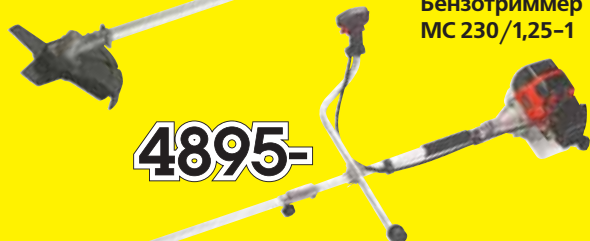

4895-

2495-

Электротриммер MT 230/1,0-1

Мощность – 1000 Вт
Ширина прокоса: 230/400 мм (нож/леска)
Инструмент – нож+леска
Обороты – 7500 об/мин
Вес – 5,5 кг

220 В / 50 Гц

Насос глубинный погружной MPA 023/0,30-2