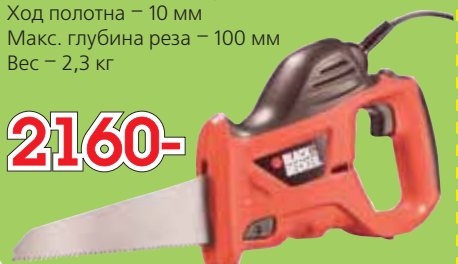

Профессиональные сварочные инверторные аппараты Aiken

Инвертора серии Profi предназначены для высококачественной сварки методом MMA. И могут работать не только электродами с основным и рutilовым покрытием, но и для сварки нержавеющей и высокоуглеродистой стали.

Два типа конденсаторов в платах позволяют успешно выдерживать перепады напряжения до 20% и работать как с низким, так и с высоким напряжением. А высококачественная сборка сварочных аппаратов позволяет их использование в сложных рабочих условиях. Инвертора серии Profi выдают более «чистый» ток на выходе (меньше колебаний частоты и напряжения на выходе), что дает более качественную дугу и как следствие более качественный шов. И обладают почти 100% циклом работы, что дает возможность работы без перерывов.

Также серия Profi обладает такими характеристиками, как устройство Arc Force (повышение стабильности силы дуги), Hot Start (пуск из горячего состояния), Anti-Stick (защита от залипания). В момент отрыва капли электродного металла ток автоматически возрастает до оптимального значения.

Количество акционного товара ограничено! Все цены и скидки указаны в рублях, включают в себя НДС и действительны с 28.04.2010 по 31.05.2010 г. Скидки по акциям не суммируются.

Единая справочная служба: **8 (800) 200 03 77**